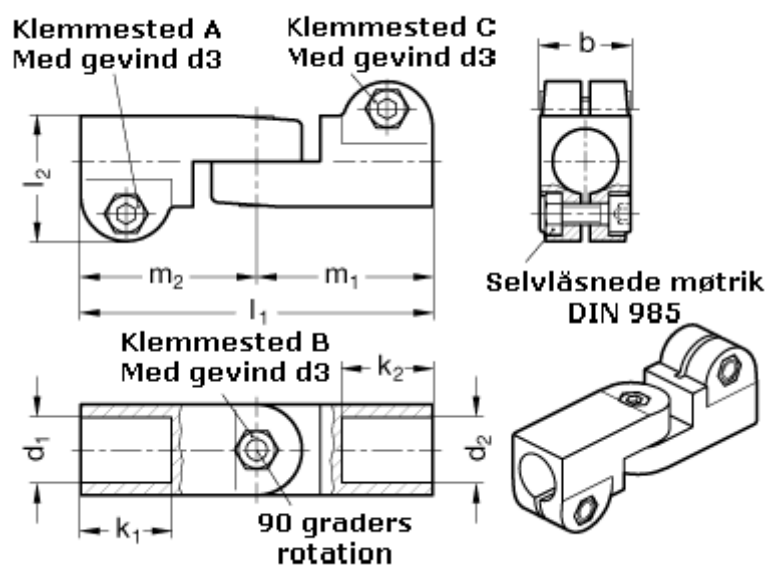

Varenummer: 20285B14B162SW
Beskrivelse: E+G laskeforbindelse
GN285-B14-B16-2-SW

Mål

$b = 25$	$m_1 = 48.5$
$d_1 = B14$	$m_2 = 48.5$
$d_2 = B16$	
$d_3 = M 6$	
$k_1 = 25$	
$k_2 = 25$	
$l_1 = 97$	
$l_2 = 34.5$	